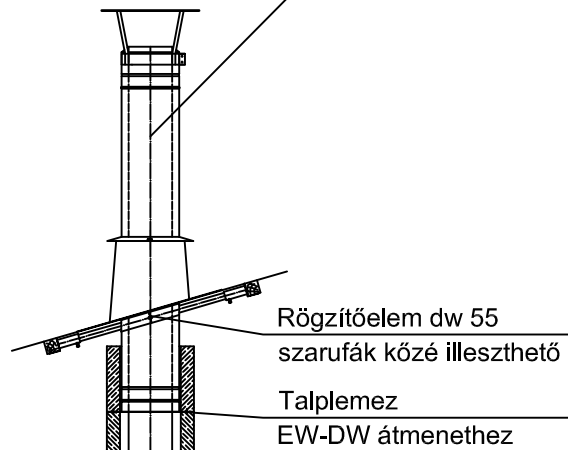

Szerelési útmutató

Jeremias EDW-TITAN NA
nemesacél-nemesacél kéményrendszer
T400 N1 D V3 L50060 G50

Jeremias EW-TITAN NA
nemesacél kéményrendszer
T400 N1 D V2 L99050 G50