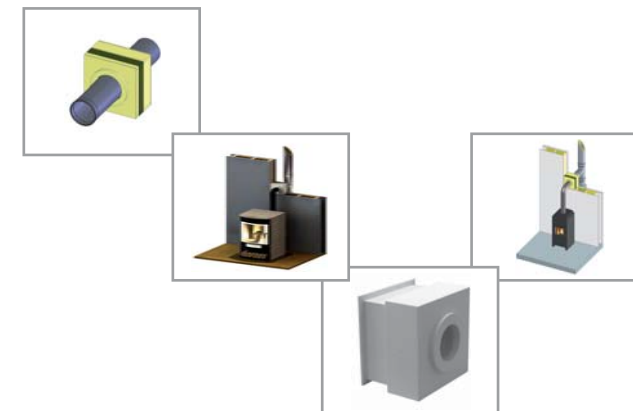

Lux-fix / Lux-vario

Wanddurchführung

unverbindliche Angebote und Bestellunterlagen erhalten Sie bei:

Produkte mit steel & style

Anwendung

- Für Durchführung von Rauchrohren durch Wände oder Decken aus brennbaren Baustoffen anwendbar
- Anforderungen aus Feuerungsverordnungen der Bundesländer sowie aus DIN V 18160-1
- Geprüft für Rauchrohre von Abgasleitungen oder Schornsteinen bis Temperaturklassifizierung T400
- Verwendung für Rohrdurchführungen in Innen- und Außenwänden
- Wesentliche Reduzierung der seitlichen Abstandsmaße für Rohrdurchführen (nach FeuVO)
- Einhaltung der festgelegten Abstände von Rauchrohren / Verbindungsleitungen (nach FeuVO)

Aufbau

- Gehäuse aus dauer temperaturbeständigem Brandschutzmaterial
- Isolierblock mit einer Schmelztemperatur > 1000 °C im Inneren
- Gehäuse aus zwei Hälften, welches teleskopartig auf gewünschte Wandbreite eingestellt werden
- Bei geringen Wanddicken (< 150 mm) Fertigung des Gehäuses in erforderlicher Bautiefe
- Für Anbindung von Wandbauplatten aus (z.B. Gipskarton) beidseitig Rosetten aufgedoppelt