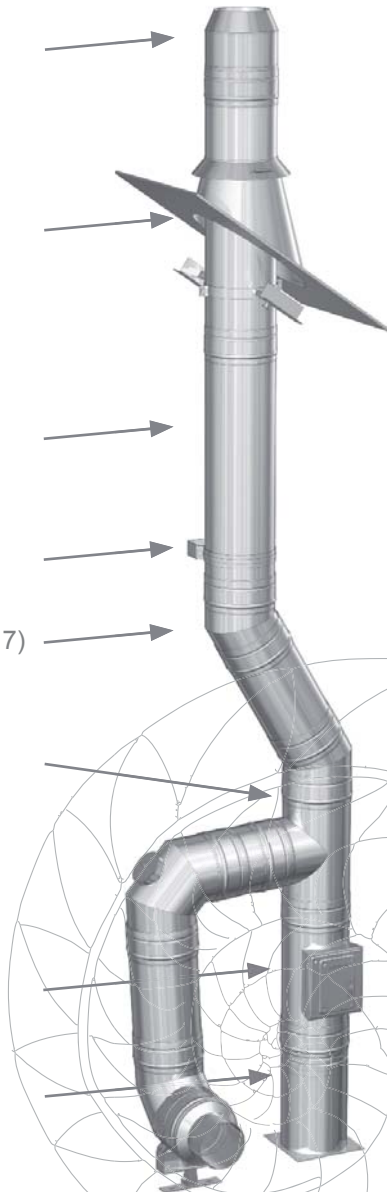

Mündungsabschluss  
(dwe-tn 32)

Dachdurchführung  
(dw82)

Längenelement  
(dwe-tn 13)

Wandabstandshalter  
(dw-eco 21)

Winkel 30° (dwe-tn 17)

T-Anschluss 87°  
(dwe-tn 11)

Reinigungselement  
(dwe-tn 10)

Teleskopstütze  
(dw-eco03)

**Einsatzzweck / Verwendung**

Doppelwandige Systemabgasanlage aus Edelstahl für alle Regelfeuerstätten im Unterdruckbetrieb, trockene oder feuchte Betriebsweise

**Brennstoff**

Öl, Gas, Festbrennstoffe

**Einsatztemperatur**