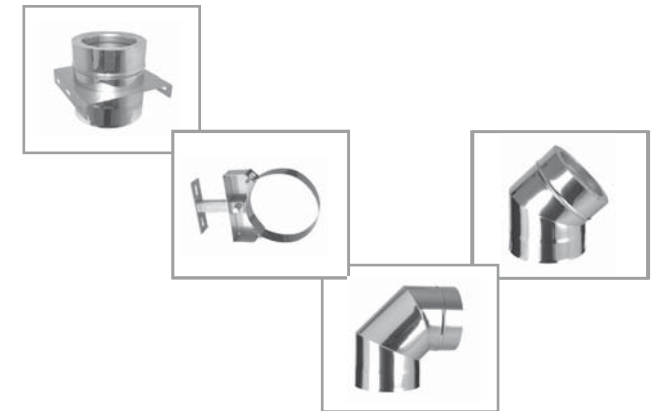

Bei Fragen und Wünschen steht Ihnen jederzeit unser Team zur Seite!

Rufen Sie uns an oder informieren Sie sich unter www.jeremias.de!